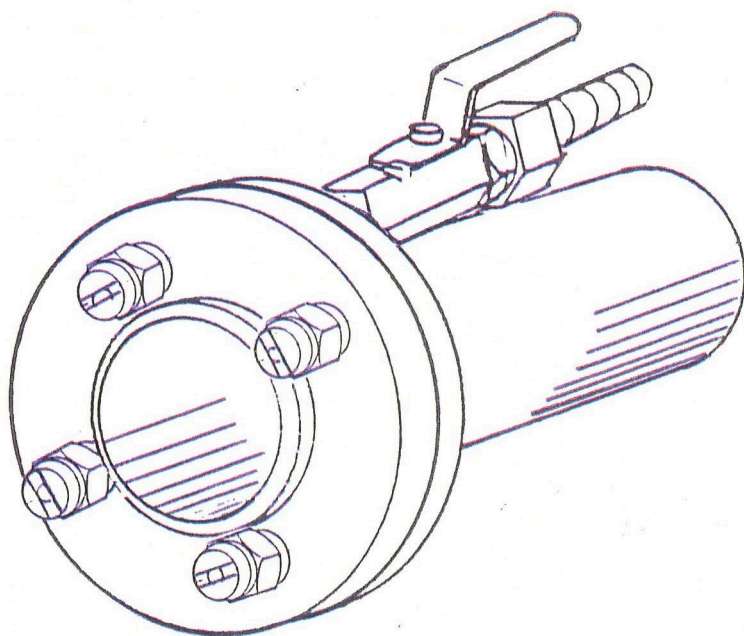

# エアレスガン

コンプレッサーなしで噴霧になるタイプです

※ ノズル数は 3穴、4穴、6穴、の3種類です

## ■ 主な仕様

- ◇ 外周4穴方式
- ◇ ジョイント口径
  - スラリー 9φ, 12φ
  - 原綿 50φ
- ◇ 重量 600g

※ ノズル取付け角度とスプレー角度は、お客様の希望による製作も致します。