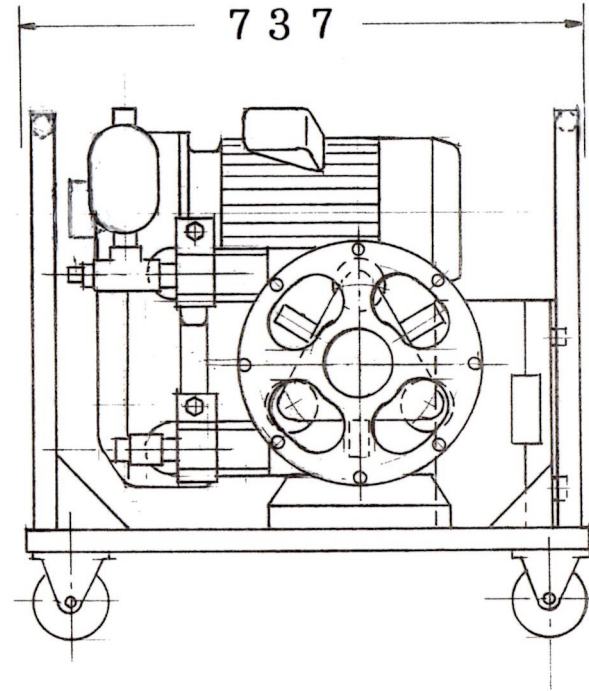

# チューブポンプ

シンワN型シリーズ

### ■ 主な仕様

◇ 型式	シンワN-2PS	◇ 動力	1.5kw (ブレーキ付)
◇ 最大吐出量	15ℓ/分	◇ 変速方式	ベルト無段変速
◇ 最大吐出圧	30kg/cm <sup>2</sup>	◇ 減速方式	ハイポイドギヤー内蔵、オイルレス
◇ ポンプ方式	スクイズ式	◇ 本体重量	95kg