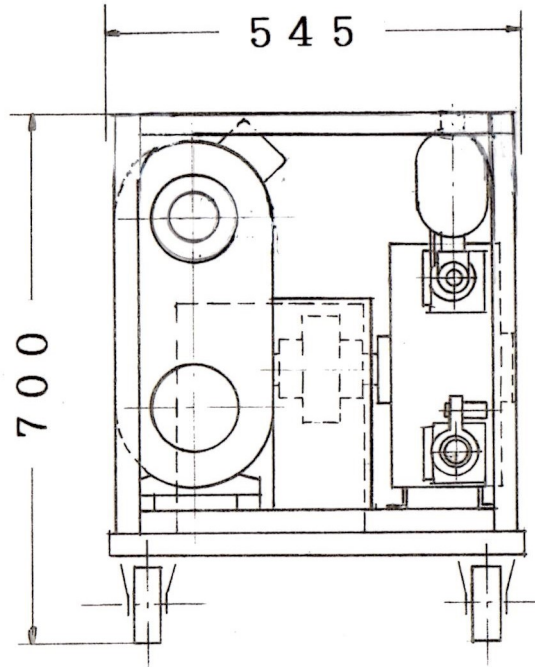

### ■ 主な仕様

◇ 型式	シンワN-2PS	◇ 動力	1.5kw (ブレーキ付)
◇ 最大吐出量	15ℓ/分	◇ 変速方式	ベルト無段変速
◇ 最大吐出圧	30kg/cm <sup>2</sup>	◇ 減速方式	ハイポイドギヤー内蔵、オイルレス
◇ ポンプ方式	スクイズ式	◇ 本体重量	95kg